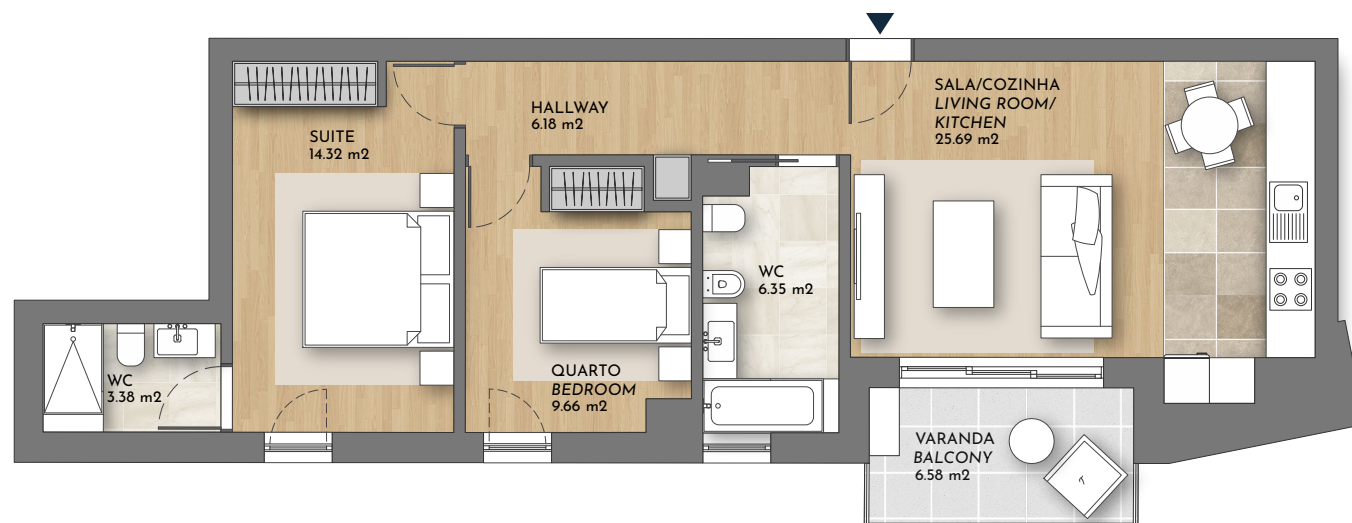

PANORAMA

SETÚBAL APARTMENTS

T2-AL

PISO
FLOOR **2**

ÁREA TOTAL (m²)
TOTAL AREA (sqm)

87

81

ÁREA B. PRIVATIVA (m²)
G. PRIVATE AREA (sqm)

6

ÁREA EXTERIOR (m²)
OUTDOOR AREA (sqm)

1

ESTACIONAMENTO (unid.)
PARKING (units)

1

ARRECADAÇÃO (unid.)
STORAGE (units)